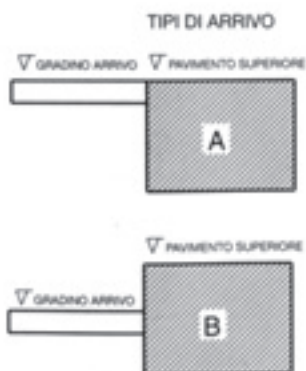

Sbarchi standard

60°

60°

60°

Sbarchi speciali con maggiorazioni a listino

90°

90°

Le conformazioni sopra riportate possono essere realizzate anche nella variante con ventaglio a 45°

TABELLA RAPPORTO ALTEZZA/N° ALZATE

HPP: ALTEZZA PAV./PAV.	N° MINIMO ALZATE	N° DI GRADINI ADOTTABILI	
		ARRIVO TIPO -A-	ARRIVO TIPO -B-
231/251	12	12	11
252/272	13	13	12
273/293	14	14	13
294/314	15	15	14
315/335	16	16	15
336/356	17	17	16
357/377	18	18	17
378/398	19	19	18