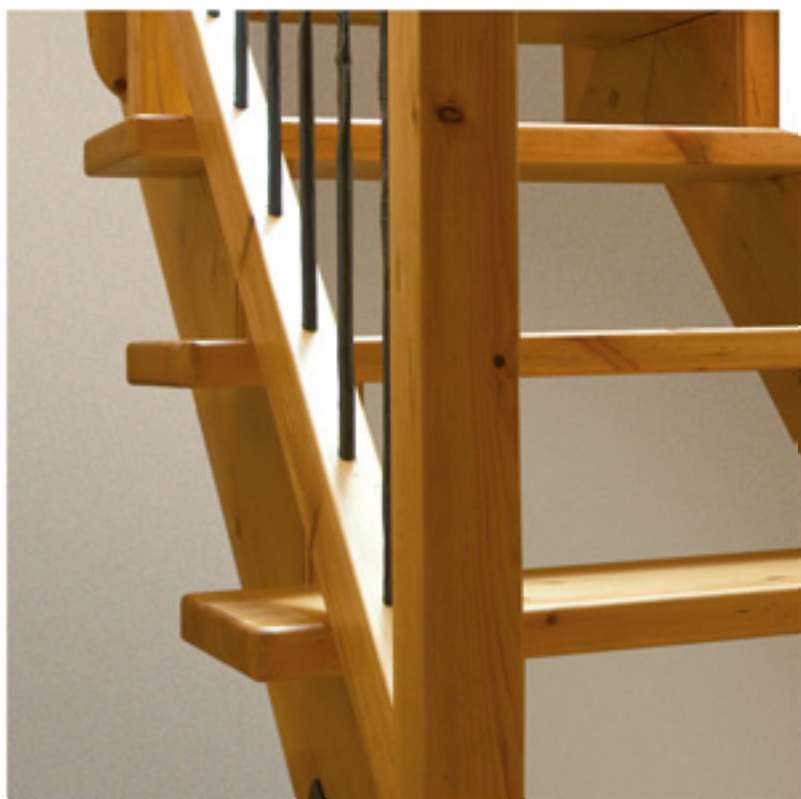

Lo fa con passione, cura del dettaglio, ricerca continua, al fine di garantire prodotti dalla qualità sempre più elevata.

modello
Scirocco

AREABITARE progetta e realizza scale in legno riuscendo a coniugare la flessibilità di una produzione artigianale con la qualità della lavorazione Industriale.

modello
Levante

modello
Zefiro

modello
Grecale

modello
Libeccio

modello
Maestrale

modello
Framontana

COLONNE PER RINGHIERE E BALAUSTRÉ

Iroko naturale