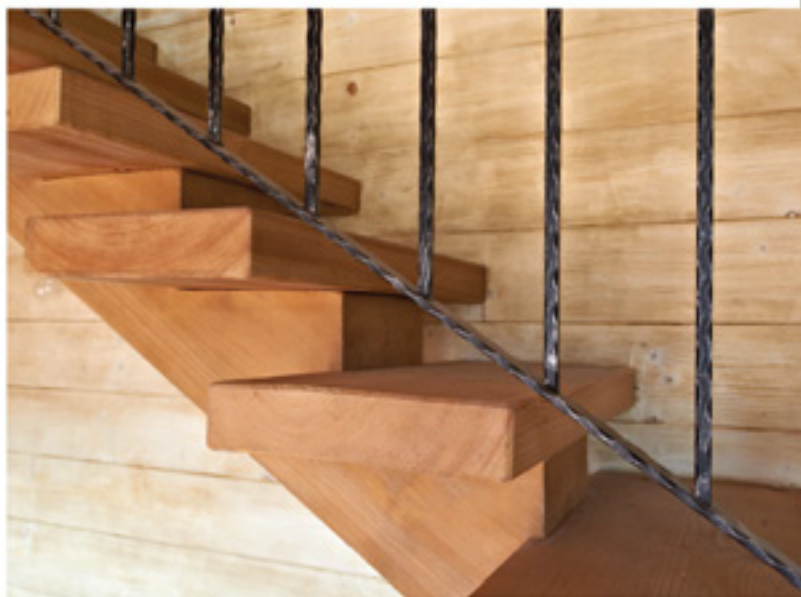

Lo fa con passione, cura del dettaglio, ricerca continua, al fine di garantire prodotti dalla qualità sempre più elevata.

modello
Scirocco

AREABITARE progetta e realizza scale in legno riuscendo a coniugare la flessibilità di una produzione artigianale con la qualità della lavorazione Industriale.

modello
Levante

modello
Zefiro

modello
Grecale

modello
Libeccio

modello
Maestrale

modello
Framontana

COLONNE PER RINGHIERE E BALAUSTRÉ

Iroko naturale