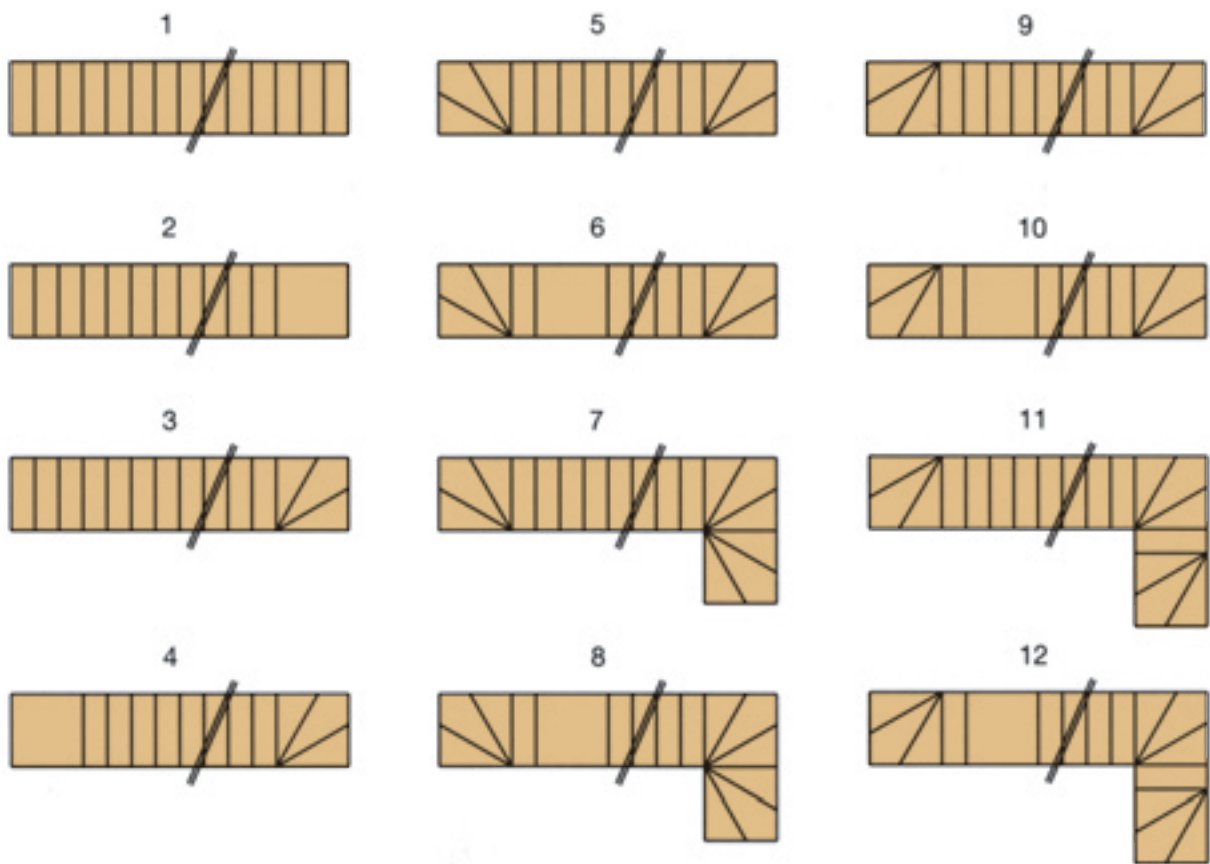

ORARIA

ANTI ORARIA

ORARIA

ANTI ORARIA

Ø SCALA REALIZZABILI	Ø FORO IDONEO		HPP : altezza pav./ pav.	n° gradini + sbarco	
Ø 100	105	SUDDIVISIONE ANGOLO GIRO 12 SETTORI O GRADINI DA 30°	210/240	9+1	
Ø 105	110		220/264	10+1	
Ø 110	115		240/288	11+1	
Ø 115	120		260/312	12+1	
Ø 120	125		280/336	13+1	
Ø 125	130		300/360	14+1	
Ø 130	135		320/384	15+1	
Ø 135	140		340/408	16+1	
Ø 140	145		360/432	17+1	
Ø 145	150		380/456	18+1	
Ø 150	155				
Ø 155	160				
Ø 160	165				
Ø 165	170	SUDDIVISIONE ANGOLO GIRO 16 SETTORI O GRADINI DA 22° .30'	sono eseguibili scale aventi Ø e alzate diversi da quanto elencato in tabella. Con maggiorazioni a listino.		
Ø 170	175				
Ø 175	180				
Ø 180	185				
Ø 185	190				
Ø 190	195				
Ø 195	200				
Ø 200	205				

Sbarchi standard

60°

60°

60°

Sbarchi speciali con maggiorazioni a listino

90°

90°

Le conformazioni sopra riportate possono essere realizzate anche nella variante con ventaglio a 45°